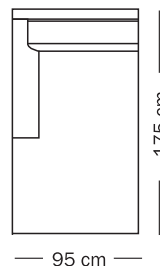

Mod. MICHELANGELO Scheda Tecnica

- Possibilità di realizzarlo senza letto
- Possibilità di variare le misure in base alle proprie esigenze

Divano

A Larghezza Divano	B x C Misura materasso
230 cm	180 x 200 cm
210 cm	160 x 200 cm
190 cm	140 x 200 cm
165 cm	120 x 200 cm
150 cm	105 x 200 cm

Altezza materasso 14 cm

Poltrona fissa

Angolo retto

Angolo aperto

1 posto c/1
bracciolo

1 posto con
Chaise longue
contenitore

1 posto con
Chaise longue
contenitore

Divano c/1 bracciolo

D Larghezza Divano c/1 bracciolo	B x C Misura materasso
216 cm	180 x 200 cm
196 cm	160 x 200 cm
176 cm	140 x 200 cm
151 cm	120 x 200 cm
136 cm	105 x 200 cm

Altezza materasso 14 cm