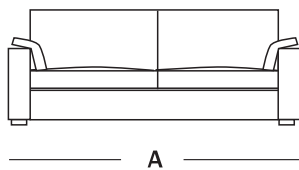

Mod. MICHELANGELO Scheda Tecnica

- Possibilità di realizzarlo senza letto
- Possibilità di variare le misure in base alle proprie esigenze

Divano

A Larghezza Divano	B x C Misura materasso
230 cm	180 x 200 cm
210 cm	160 x 200 cm
190 cm	140 x 200 cm
165 cm	120 x 200 cm
150 cm	105 x 200 cm

Altezza materasso 14 cm

Poltrona fissa

Angolo retto

Angolo aperto

1 posto c/1
bracciolo

1 posto con
Chaise longue
contenitore

1 posto con
Chaise longue
contenitore

Divano c/1 bracciolo

D Larghezza Divano c/1 bracciolo	B x C Misura materasso
216 cm	180 x 200 cm
196 cm	160 x 200 cm
176 cm	140 x 200 cm
151 cm	120 x 200 cm
136 cm	105 x 200 cm

Altezza materasso 14 cm