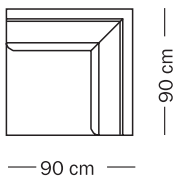

Mod. MICHELANGELO Scheda Tecnica

- Possibilità di realizzarlo senza letto
- Possibilità di variare le misure in base alle proprie esigenze

Divano

A Larghezza Divano	B x C Misura materasso
230 cm	180 x 200 cm
210 cm	160 x 200 cm
190 cm	140 x 200 cm
165 cm	120 x 200 cm
150 cm	105 x 200 cm

Altezza materasso 14 cm

Poltrona fissa

Angolo retto

Angolo aperto

1 posto c/1
bracciolo

1 posto con
Chaise longue
contenitore

1 posto con
Chaise longue
contenitore

Divano c/1 bracciolo

D Larghezza Divano c/1 bracciolo	B x C Misura materasso
216 cm	180 x 200 cm
196 cm	160 x 200 cm
176 cm	140 x 200 cm
151 cm	120 x 200 cm
136 cm	105 x 200 cm

Altezza materasso 14 cm