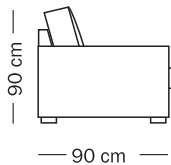

Mod. MICHELANGELO Scheda Tecnica

- Possibilità di realizzarlo senza letto
- Possibilità di variare le misure in base alle proprie esigenze

Divano

A Larghezza Divano	B x C Misura materasso
230 cm	180 x 200 cm
210 cm	160 x 200 cm
190 cm	140 x 200 cm
165 cm	120 x 200 cm
150 cm	105 x 200 cm

Altezza materasso 14 cm

Poltrona fissa

Angolo retto

Angolo aperto

1 posto c/1
bracciolo

1 posto con
Chaise longue
contenitore

1 posto con
Chaise longue
contenitore

Divano c/1 bracciolo

D Larghezza Divano c/1 bracciolo	B x C Misura materasso
216 cm	180 x 200 cm
196 cm	160 x 200 cm
176 cm	140 x 200 cm
151 cm	120 x 200 cm
136 cm	105 x 200 cm

Altezza materasso 14 cm