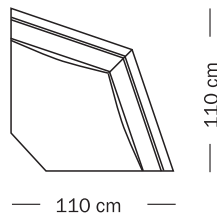

Mod. MICHELANGELO Scheda Tecnica

- Possibilità di realizzarlo senza letto
- Possibilità di variare le misure in base alle proprie esigenze

Divano

A Larghezza Divano	B x C Misura materasso
230 cm	180 x 200 cm
210 cm	160 x 200 cm
190 cm	140 x 200 cm
165 cm	120 x 200 cm
150 cm	105 x 200 cm

Altezza materasso 14 cm

Poltrona fissa

Angolo retto

Angolo aperto

1 posto c/1
bracciolo

1 posto con
Chaise longue
contenitore

1 posto con
Chaise longue
contenitore

Divano c/1 bracciolo

D Larghezza Divano c/1 bracciolo	B x C Misura materasso
216 cm	180 x 200 cm
196 cm	160 x 200 cm
176 cm	140 x 200 cm
151 cm	120 x 200 cm
136 cm	105 x 200 cm

Altezza materasso 14 cm