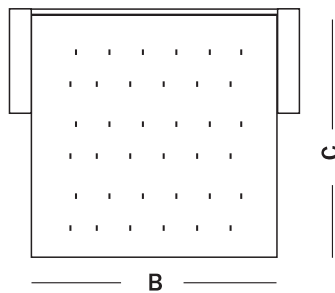

Mod. MICHELANGELO Scheda Tecnica

- Possibilità di realizzarlo senza letto
- Possibilità di variare le misure in base alle proprie esigenze

Divano

A Larghezza Divano	B x C Misura materasso
230 cm	180 x 200 cm
210 cm	160 x 200 cm
190 cm	140 x 200 cm
165 cm	120 x 200 cm
150 cm	105 x 200 cm

Altezza materasso 14 cm

Poltrona fissa

Angolo retto

Angolo aperto

1 posto c/1
bracciolo

1 posto con
Chaise longue
contenitore

1 posto con
Chaise longue
contenitore

Divano c/1 bracciolo

D Larghezza Divano c/1 bracciolo	B x C Misura materasso
216 cm	180 x 200 cm
196 cm	160 x 200 cm
176 cm	140 x 200 cm
151 cm	120 x 200 cm
136 cm	105 x 200 cm

Altezza materasso 14 cm