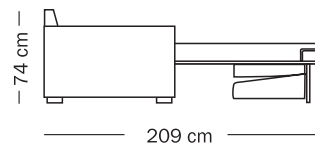

Mod. MICHELANGELO Scheda Tecnica

- Possibilità di realizzarlo senza letto
- Possibilità di variare le misure in base alle proprie esigenze

Divano

A Larghezza Divano	B x C Misura materasso
230 cm	180 x 200 cm
210 cm	160 x 200 cm
190 cm	140 x 200 cm
165 cm	120 x 200 cm
150 cm	105 x 200 cm

Altezza materasso 14 cm

Poltrona fissa

Angolo retto

Angolo aperto

1 posto c/1
bracciolo

1 posto con
Chaise longue
contenitore

1 posto con
Chaise longue
contenitore

Divano c/1 bracciolo

D Larghezza Divano c/1 bracciolo	B x C Misura materasso
216 cm	180 x 200 cm
196 cm	160 x 200 cm
176 cm	140 x 200 cm
151 cm	120 x 200 cm
136 cm	105 x 200 cm

Altezza materasso 14 cm