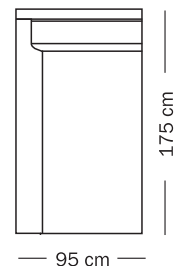

Mod. MICHELANGELO Scheda Tecnica

- Possibilità di realizzarlo senza letto
- Possibilità di variare le misure in base alle proprie esigenze

Divano

A Larghezza Divano	B x C Misura materasso
230 cm	180 x 200 cm
210 cm	160 x 200 cm
190 cm	140 x 200 cm
165 cm	120 x 200 cm
150 cm	105 x 200 cm

Altezza materasso 14 cm

Poltrona fissa

Angolo retto

Angolo aperto

1 posto c/1
bracciolo

1 posto con
Chaise longue
contenitore

1 posto con
Chaise longue
contenitore

Divano c/1 bracciolo

D Larghezza Divano c/1 bracciolo	B x C Misura materasso
216 cm	180 x 200 cm
196 cm	160 x 200 cm
176 cm	140 x 200 cm
151 cm	120 x 200 cm
136 cm	105 x 200 cm

Altezza materasso 14 cm