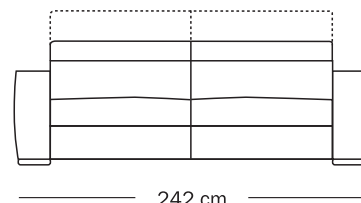

**Mod. ALLEN**

**Scheda Tecnica**

- Possibilità di realizzarlo nella versione fissa o con 2 sedute scorrevoli.

**Nota:** i laterali 2 posti c/1 bracciolo da 179 e da 219 cm con le 2 sedute scorrevoli, devono essere affiancati ad un elemento fisso.

SEDUTA FISSA

SEDUTA SCORREVOLE

FISSO  
Divano 2 posti

FISSO  
Divano 2 posti

LATERALE FISSO  
1 posto c/1 bracciolo

LATERALE FISSO  
1 posto c/1 bracciolo

LATERALE FISSO  
2 posti c/1 bracciolo

LATERALE FISSO  
2 posti c/1 bracciolo

CENTRALE FISSO  
1 posto

CENTRALE FISSO  
1 posto

Penisola FISSA

Angolo Retto

Elemento Terminale

2 SEDUTE SCORREVOLI  
Divano 2 posti

2 SEDUTE SCORREVOLI  
Divano 2 posti

LATERALI 2 SEDUTE SCORREVOLI  
2 posti c/1 bracciolo