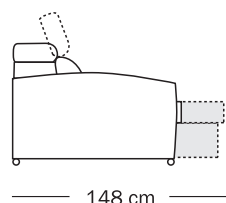

**Mod. ALLEN**

**Scheda Tecnica**

- Possibilità di realizzarlo nella versione fissa o con 2 sedute scorrevoli.

**Nota:** i laterali 2 posti c/1 bracciolo da 179 e da 219 cm con le 2 sedute scorrevoli, devono essere affiancati ad un elemento fisso.

SEDUTA FISSA

SEDUTA SCORREVOLE

FISSO  
Divano 2 posti

FISSO  
Divano 2 posti

LATERALE FISSO  
1 posto c/1 bracciolo

LATERALE FISSO  
1 posto c/1 bracciolo

LATERALE FISSO  
2 posti c/1 bracciolo

LATERALE FISSO  
2 posti c/1 bracciolo

CENTRALE FISSO  
1 posto

CENTRALE FISSO  
1 posto

Penisola FISSA

Angolo Retto

Elemento Terminale

2 SEDUTE SCORREVOLI  
Divano 2 posti

2 SEDUTE SCORREVOLI  
Divano 2 posti

LATERALI 2 SEDUTE SCORREVOLI  
2 posti c/1 bracciolo