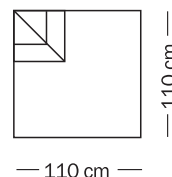

**Mod. ALLEN**

**Scheda Tecnica**

- Possibilità di realizzarlo nella versione fissa o con 2 sedute scorrevoli.

**Nota:** i laterali 2 posti c/1 bracciolo da 179 e da 219 cm con le 2 sedute scorrevoli, devono essere affiancati ad un elemento fisso.

CENTRALE FISSO  
1 posto

CENTRALE FISSO  
1 posto

Penisola FISSA

Angolo Retto

Elemento Terminale

2 SEDUTE SCORREVOLI  
Divano 2 posti

2 SEDUTE SCORREVOLI  
Divano 2 posti

LATERALI 2 SEDUTE SCORREVOLI  
2 posti c/1 bracciolo