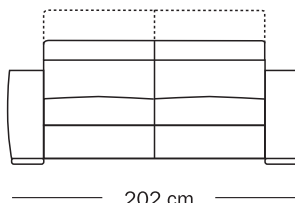

**Mod. ALLEN**

**Scheda Tecnica**

- Possibilità di realizzarlo nella versione fissa o con 2 sedute scorrevoli.

**Nota:** i laterali 2 posti c/1 bracciolo da 179 e da 219 cm con le 2 sedute scorrevoli, devono essere affiancati ad un elemento fisso.

SEDUTA FISSA

SEDUTA SCORREVOLE

FISSO  
Divano 2 posti

FISSO  
Divano 2 posti

LATERALE FISSO  
1 posto c/1 bracciolo

LATERALE FISSO  
1 posto c/1 bracciolo

LATERALE FISSO  
2 posti c/1 bracciolo

LATERALE FISSO  
2 posti c/1 bracciolo

CENTRALE FISSO  
1 posto

CENTRALE FISSO  
1 posto

Penisola FISSA

Angolo Retto

Elemento Terminale

2 SEDUTE SCORREVOLI  
Divano 2 posti

2 SEDUTE SCORREVOLI  
Divano 2 posti

LATERALI 2 SEDUTE SCORREVOLI  
2 posti c/1 bracciolo