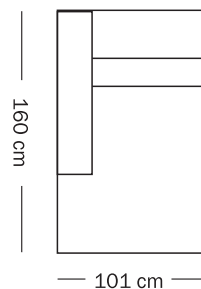

**Mod. ALLEN**

**Scheda Tecnica**

- Possibilità di realizzarlo nella versione fissa o con 2 sedute scorrevoli.

**Nota:** i laterali 2 posti c/1 bracciolo da 179 e da 219 cm con le 2 sedute scorrevoli, devono essere affiancati ad un elemento fisso.

SEDUTA FISSA

SEDUTA SCORREVOLE

FISSO  
Divano 2 posti

FISSO  
Divano 2 posti

LATERALE FISSO  
1 posto c/1 bracciolo

LATERALE FISSO  
1 posto c/1 bracciolo

LATERALE FISSO  
2 posti c/1 bracciolo

LATERALE FISSO  
2 posti c/1 bracciolo

CENTRALE FISSO  
1 posto

CENTRALE FISSO  
1 posto

Penisola FISSA

Angolo Retto

Elemento Terminale

2 SEDUTE SCORREVOLI  
Divano 2 posti

2 SEDUTE SCORREVOLI  
Divano 2 posti

LATERALI 2 SEDUTE SCORREVOLI  
2 posti c/1 bracciolo