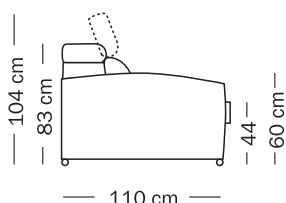

**Mod. ALLEN**

**Scheda Tecnica**

- Possibilità di realizzarlo nella versione fissa o con 2 sedute scorrevoli.

**Nota:** i laterali 2 posti c/1 bracciolo da 179 e da 219 cm con le 2 sedute scorrevoli, devono essere affiancati ad un elemento fisso.

SEDUTA FISSA

SEDUTA SCORREVOLE

FISSO  
Divano 2 posti

FISSO  
Divano 2 posti

LATERALE FISSO  
1 posto c/1 bracciolo

LATERALE FISSO  
1 posto c/1 bracciolo

LATERALE FISSO  
2 posti c/1 bracciolo

LATERALE FISSO  
2 posti c/1 bracciolo

CENTRALE FISSO  
1 posto

CENTRALE FISSO  
1 posto

Penisola FISSA

Angolo Retto

Elemento Terminale

2 SEDUTE SCORREVOLI  
Divano 2 posti

2 SEDUTE SCORREVOLI  
Divano 2 posti

LATERALI 2 SEDUTE SCORREVOLI  
2 posti c/1 bracciolo