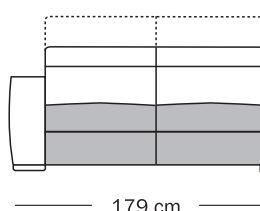

**Mod. ALLEN**

**Scheda Tecnica**

- Possibilità di realizzarlo nella versione fissa o con 2 sedute scorrevoli.

**Nota:** i laterali 2 posti c/1 bracciolo da 179 e da 219 cm con le 2 sedute scorrevoli, devono essere affiancati ad un elemento fisso.

CENTRALE FISSO  
1 posto

CENTRALE FISSO  
1 posto

Penisola FISSA

Angolo Retto

Elemento Terminale

2 SEDUTE SCORREVOLI  
Divano 2 posti

2 SEDUTE SCORREVOLI  
Divano 2 posti

LATERALI 2 SEDUTE SCORREVOLI  
2 posti c/1 bracciolo

LATERALI 2 SEDUTE SCORREVOLI  
2 posti c/1 bracciolo