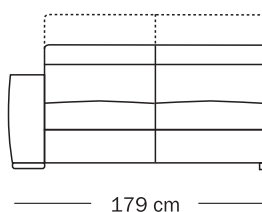

**Mod. ALLEN**

**Scheda Tecnica**

- Possibilità di realizzarlo nella versione fissa o con 2 sedute scorrevoli.

**Nota:** i laterali 2 posti c/1 bracciolo da 179 e da 219 cm con le 2 sedute scorrevoli, devono essere affiancati ad un elemento fisso.

SEDUTA FISSA

SEDUTA SCORREVOLE

FISSO  
Divano 2 posti

FISSO  
Divano 2 posti

LATERALE FISSO  
1 posto c/1 bracciolo

LATERALE FISSO  
1 posto c/1 bracciolo

LATERALE FISSO  
2 posti c/1 bracciolo

LATERALE FISSO  
2 posti c/1 bracciolo

CENTRALE FISSO  
1 posto

CENTRALE FISSO  
1 posto

Penisola FISSA

Angolo Retto

Elemento Terminale

2 SEDUTE SCORREVOLI  
Divano 2 posti

2 SEDUTE SCORREVOLI  
Divano 2 posti

LATERALI 2 SEDUTE SCORREVOLI  
2 posti c/1 bracciolo