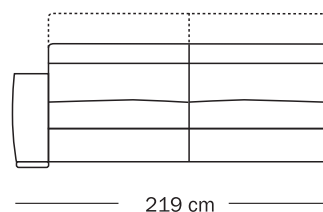

**Mod. ALLEN**

**Scheda Tecnica**

- Possibilità di realizzarlo nella versione fissa o con 2 sedute scorrevoli.

**Nota:** i laterali 2 posti c/1 bracciolo da 179 e da 219 cm con le 2 sedute scorrevoli, devono essere affiancati ad un elemento fisso.

SEDUTA FISSA

SEDUTA SCORREVOLE

FISSO  
Divano 2 posti

FISSO  
Divano 2 posti

LATERALE FISSO  
1 posto c/1 bracciolo

LATERALE FISSO  
1 posto c/1 bracciolo

LATERALE FISSO  
2 posti c/1 bracciolo

LATERALE FISSO  
2 posti c/1 bracciolo

CENTRALE FISSO  
1 posto

CENTRALE FISSO  
1 posto

Penisola FISSA

Angolo Retto

Elemento Terminale

2 SEDUTE SCORREVOLI  
Divano 2 posti

2 SEDUTE SCORREVOLI  
Divano 2 posti

LATERALI 2 SEDUTE SCORREVOLI  
2 posti c/1 bracciolo