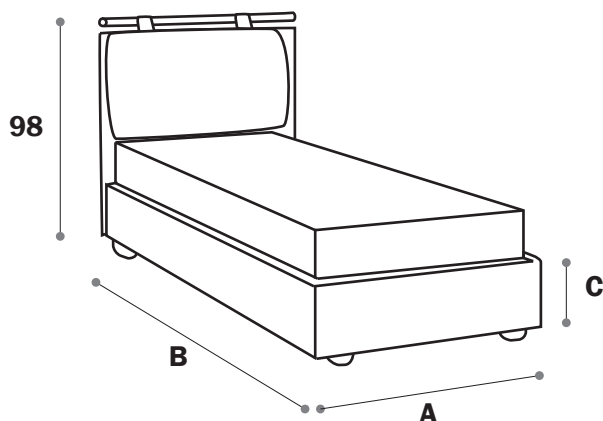

Mod. **SATURNO**

Scheda Tecnica

- Misure indicate standard
 - Possibilità di realizzare misure non indicate
 - Possibilità di inserire il contenitore
 - Scelta di diverse tipologie di piedini e finiture
- Altezza piedini: 2, 4, 6, 8, 10 e 12 cm

	A larghezza cm	B lunghezza cm		
INGOMBRO LETTO FINITO	84	197	202	207
RETE/MATERASSO	80	190	195	200
INGOMBRO LETTO FINITO	89	197	202	207
RETE/MATERASSO	85	190	195	200
INGOMBRO LETTO FINITO	94	197	202	207
RETE/MATERASSO	90	190	195	200
INGOMBRO LETTO FINITO	99	197	202	207
RETE/MATERASSO	95	190	195	200
INGOMBRO LETTO FINITO	104	197	202	207
RETE/MATERASSO	100	190	195	200

	C altezza cm
esterna	26
interna	21
esterna	31
interna	26

CONTENITORE APERTURA LATERALE

LETTO SENZA CONTENITORE
E CON FASCIA BASSA

CONTENITORE STANDARD

CONTENITORE ALZATA FACILITATA